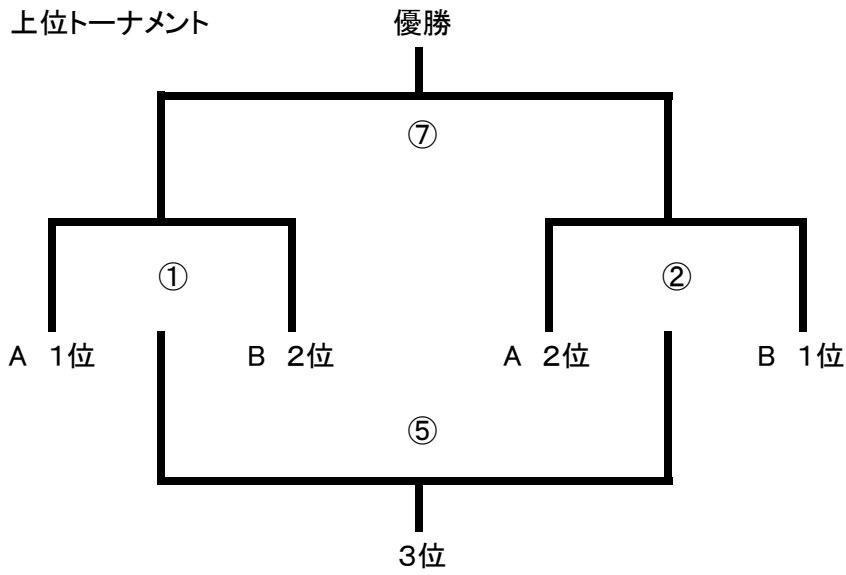

# 順位決定トーナメント組み合わせ

上位トーナメント

下位トーナメント

Aコート

Bコート

16:00~16:30

① A 1位 - B 2位

② A 2位 - B 1位

16:30~17:00

③ A 3位 - B 4位

④ A 4位 - B 3位

17:00~17:30

⑤ ①負け - ②負け

⑥ ③負け - ④負け

17:30~18:00

⑦ ①勝ち - ②勝ち

⑧ ③勝ち - ④勝ち