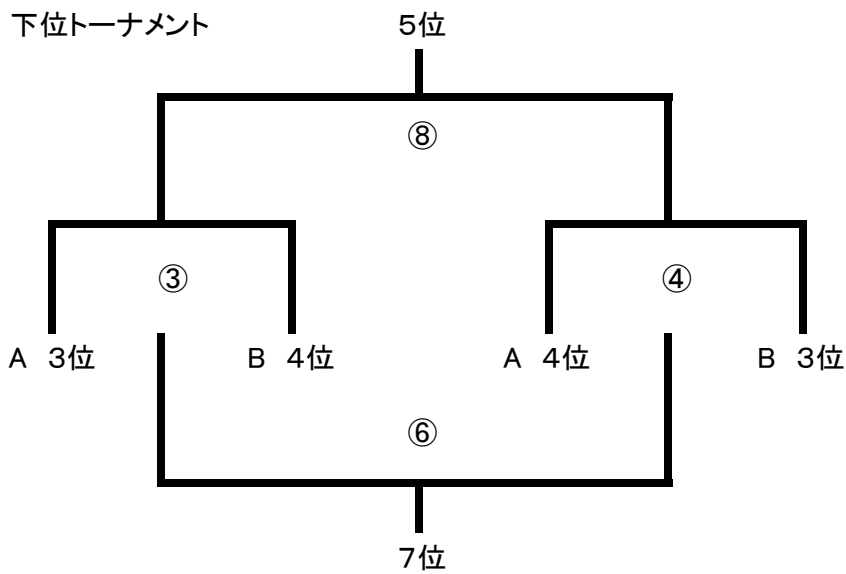

# 順位決定トーナメント組み合わせ

上位トーナメント

下位トーナメント

Aコート

Bコート

16:00~16:30

① A 1位 - B 2位

② A 2位 - B 1位

16:30~17:00

③ A 3位 - B 4位

④ A 4位 - B 3位

17:00~17:30

⑤ ①負け - ②負け

⑥ ③負け - ④負け

17:30~18:00

⑦ ①勝ち - ②勝ち

⑧ ③勝ち - ④勝ち