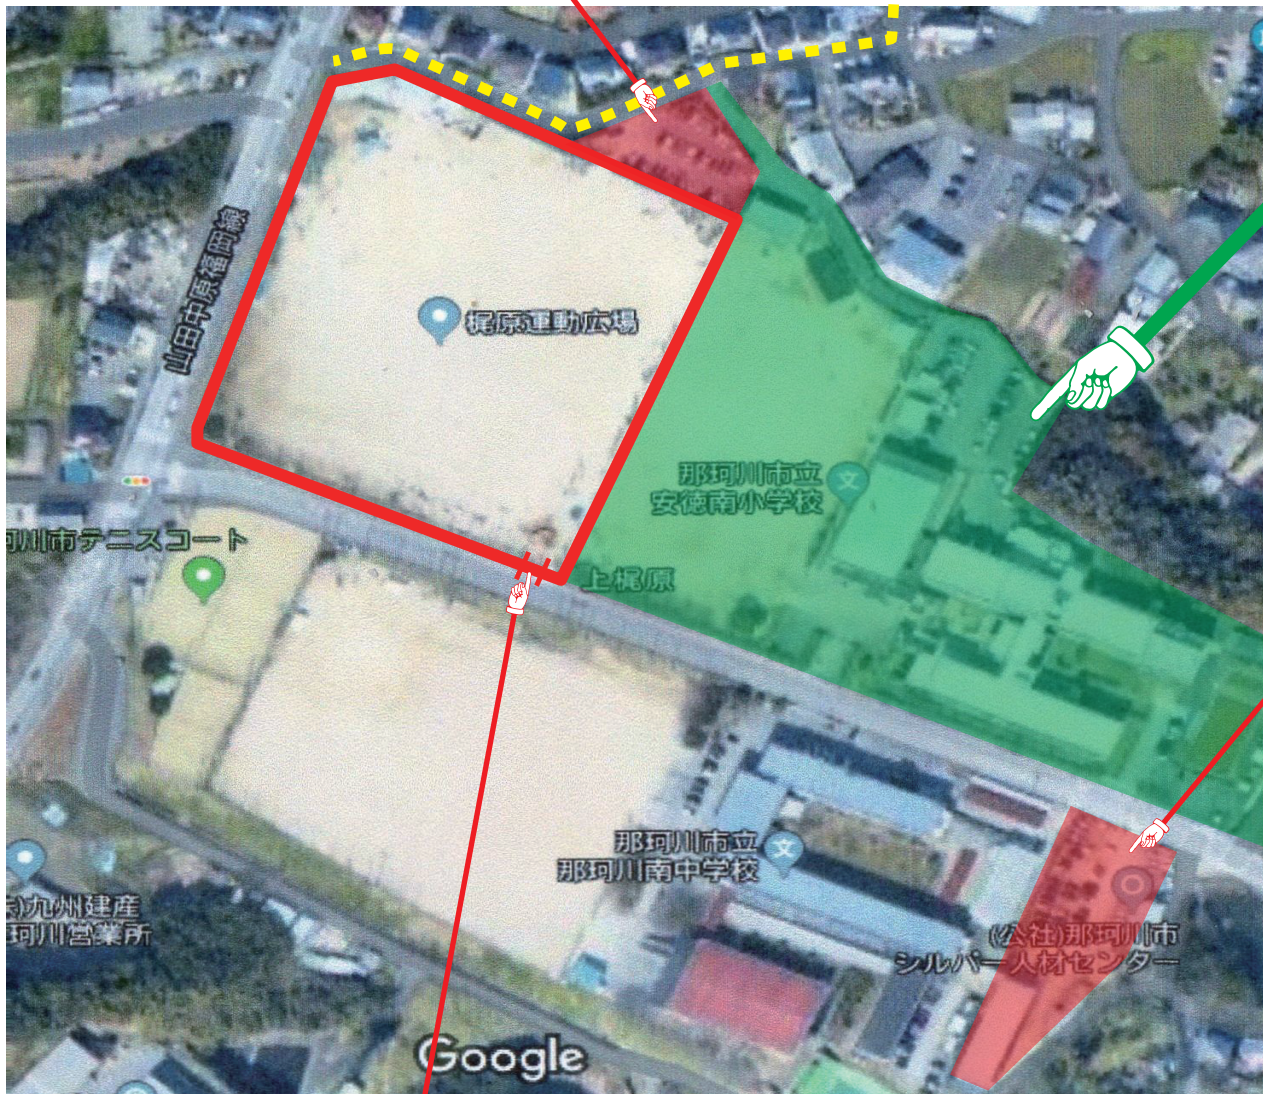

混雑を避けるため、  
駐車場から右折して  
通り抜けてください。

梶原運動公園駐車場出入口

安徳南小学校敷地内立ち入り禁止

シルバー人材センター駐車場出入口

梶原運動公園通用口