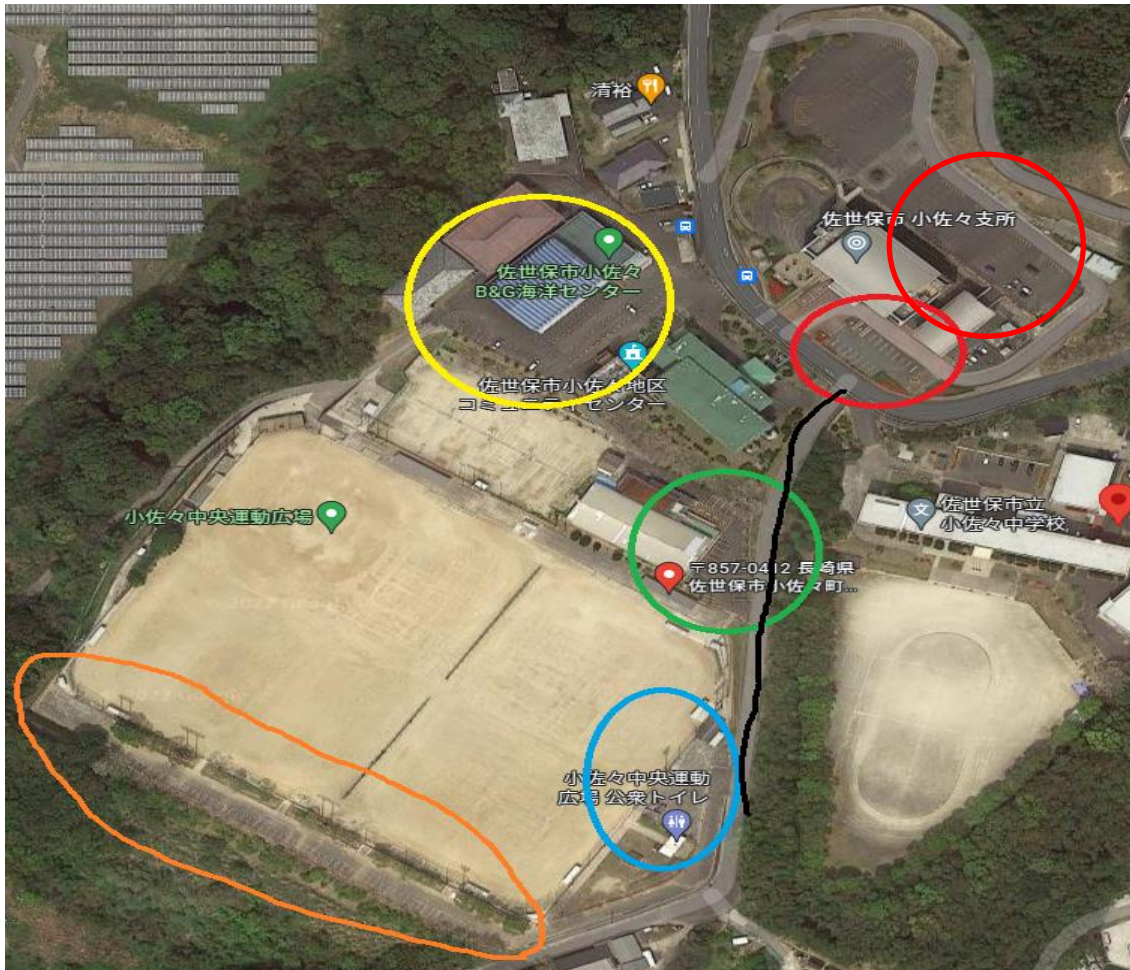

駐車場について

以下、駐車場情報です。台数制限はありません。グラウンド横の道路への路駐は禁止です。地域住民より苦情があり警察が巡回し駐車違反をとられます。椅子等での駐車場の場所取りは禁止となります（本部により撤去します）。以上、よろしくお願い致します。

黒の部分は駐車禁止です

警察が巡回し駐車違反となります