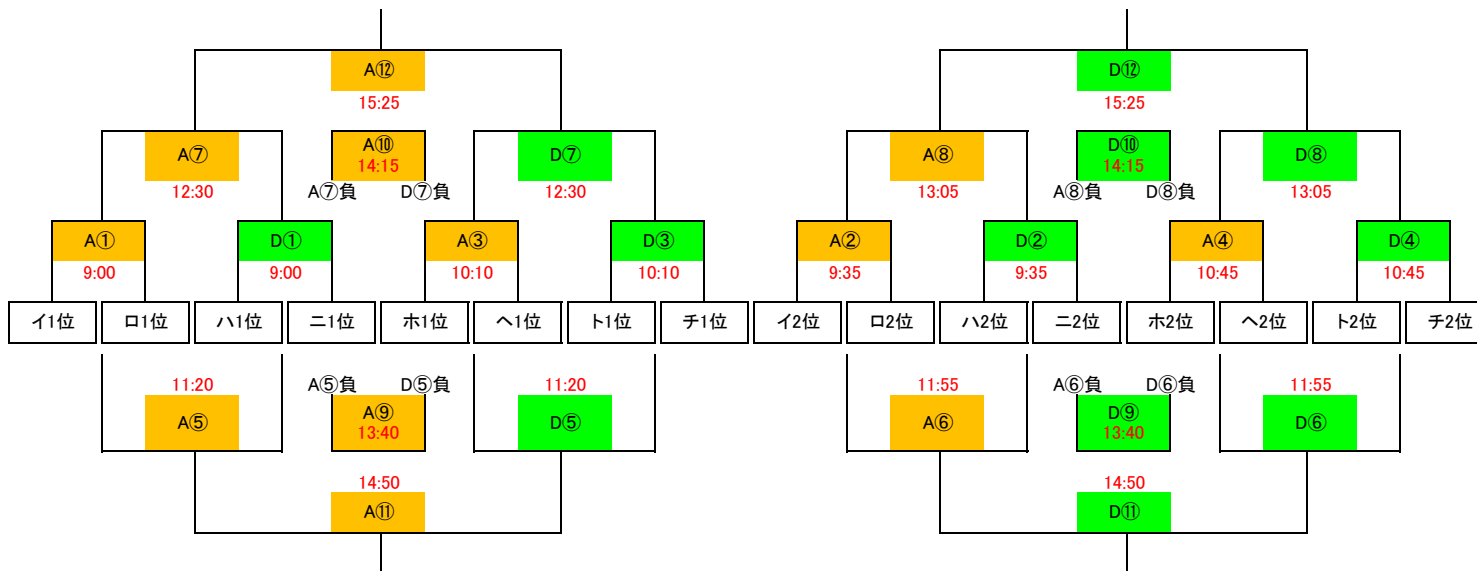

第7回K-LAMBA佐世保カップ
3月10日(日)決勝トーナメント
Aコート&Dコート

試合時間 15分-3分-15分

審判⇒帯同審判(前後半交代)審判服不要です。

A⑫の審判のみ本部

ゴールドトーナメント(予選1位グループ)

プラチナトーナメント(予選2位グループ)