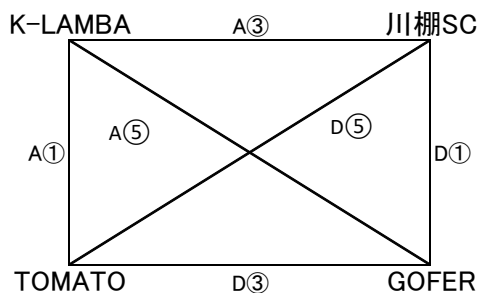

第7回K-LAMBA佐世保カップ

3月9日(土)予選リーグ

Aコート Dコート

試合時間15分-3分-15分

審判⇒帯同審判(前後半交代)審判服不要です。

①グループ