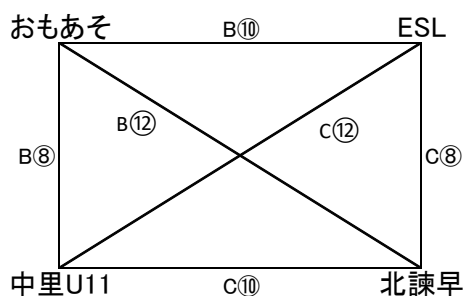

# 第7回K-LAMBA佐世保カップ

3月9日(土)予選リーグ

Bコート Cコート

試合時間15分-3分-15分

審判⇒帯同審判(前後半交代)審判服不要です。

⊖グループ

⊕グループ

| 試合時間  | 試合番号 | チーム名      | 得点 |  | チーム名      | コート |
|-------|------|-----------|----|--|-----------|-----|
| 12:30 | ⑦    | 中里U12     | vs |  | 佐世保チューリップ | B   |
|       |      | ACプリメーラ   | vs |  | 諏訪        | C   |
| 13:05 | ⑧    | おもあそ      | vs |  | 中里U11     | B   |
|       |      | ESL       | vs |  | 北諫早       | C   |
| 13:40 | ⑨    | 中里U12     | vs |  | ACプリメーラ   | B   |
|       |      | 佐世保チューリップ | vs |  | 諏訪        | C   |
| 14:15 | ⑩    | おもあそ      | vs |  | ESL       | B   |
|       |      | 中里U11     | vs |  | 北諫早       | C   |
| 14:50 | ⑪    | 中里U12     | vs |  | 諏訪        | B   |
|       |      | 佐世保チューリップ | vs |  | ACプリメーラ   | C   |
| 15:25 | ⑫    | おもあそ      | vs |  | 北諫早       | B   |
|       |      | 中里U11     | vs |  | ESL       | C   |