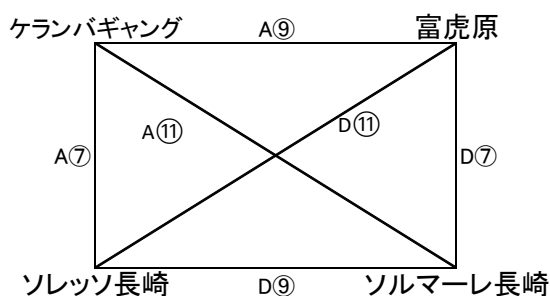

第7回K-LAMBA佐世保カップ

3月9日(土)予選リーグ

Aコート Dコート

試合時間15分-3分-15分

審判⇒帯同審判(前後半交代)審判服不要です。

㊸グループ