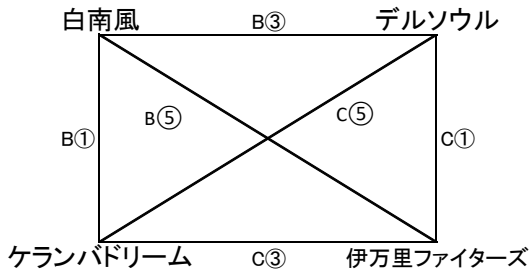

第7回K-LAMBA佐世保カップ 3月9日(土)予選リーグ

Bコート Cコート

試合時間15分-3分-15分

審判⇒帯同審判(前後半交代) 審判服不要です。

㊦グループ