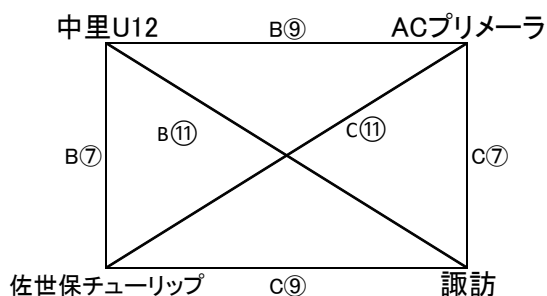

# 第7回K-LAMBA佐世保カップ

3月9日(土)予選リーグ

Bコート Cコート

試合時間15分-3分-15分

審判⇒帯同審判(前後半交代)審判服不要です。

⊖グループ

⊕グループ

| 試合時間  | 試合番号 | チーム名      | 得点 |  | チーム名      | コート |
|-------|------|-----------|----|--|-----------|-----|
| 12:30 | ⑦    | 中里U12     | vs |  | 佐世保チューリップ | B   |
|       |      | ACプリメーラ   | vs |  | 諏訪        | C   |
| 13:05 | ⑧    | おもあそ      | vs |  | 中里U11     | B   |
|       |      | ESL       | vs |  | 北諫早       | C   |
| 13:40 | ⑨    | 中里U12     | vs |  | ACプリメーラ   | B   |
|       |      | 佐世保チューリップ | vs |  | 諏訪        | C   |
| 14:15 | ⑩    | おもあそ      | vs |  | ESL       | B   |
|       |      | 中里U11     | vs |  | 北諫早       | C   |
| 14:50 | ⑪    | 中里U12     | vs |  | 諏訪        | B   |
|       |      | 佐世保チューリップ | vs |  | ACプリメーラ   | C   |
| 15:25 | ⑫    | おもあそ      | vs |  | 北諫早       | B   |
|       |      | 中里U11     | vs |  | ESL       | C   |