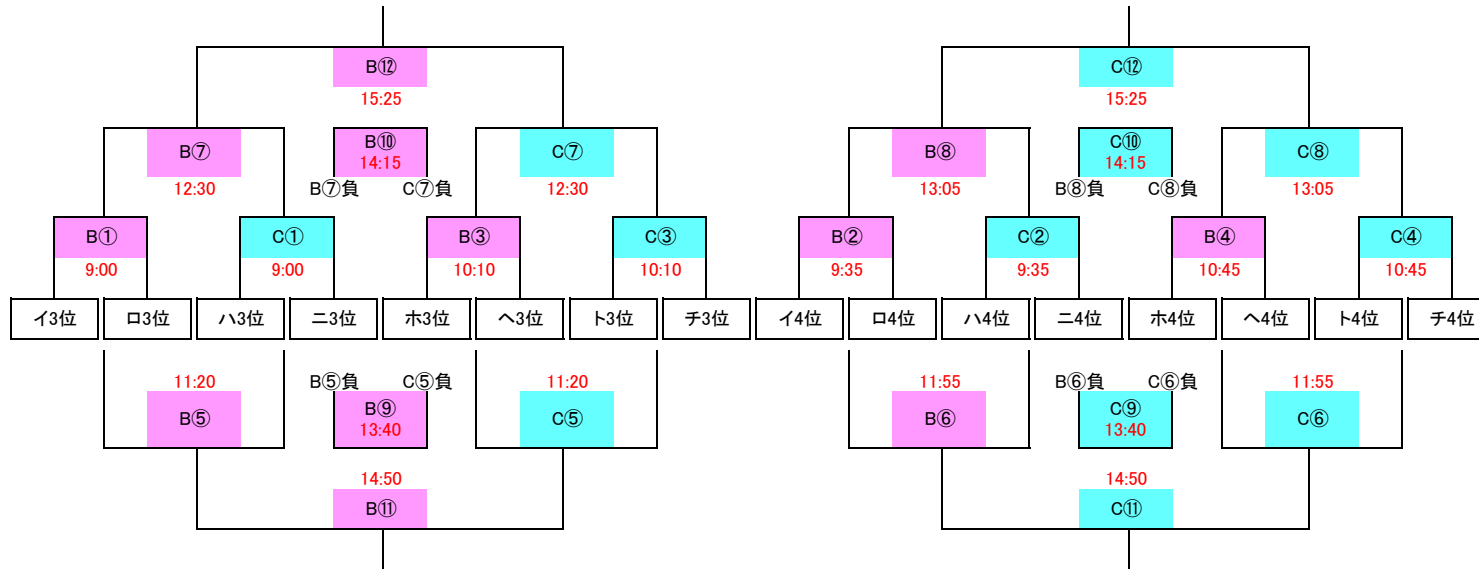

第7回K-LAMBA佐世保カップ
3月10日(日)決勝トーナメント
Bコート&Cコート

試合時間 15分-3分-15分

審判⇒帯同審判(前後半交代)審判服不要です。

シルバートーナメント(予選3位グループ)

ブロンズトーナメント(予選4位グループ)