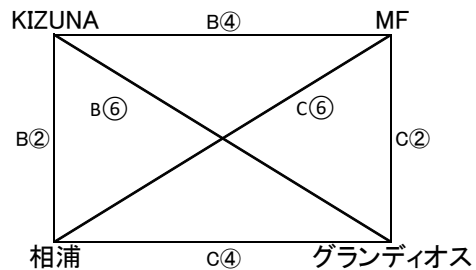

第7回K-LAMBA佐世保カップ 3月9日(土)予選リーグ

Bコート Cコート

試合時間15分-3分-15分

審判⇒帯同審判(前後半交代) 審判服不要です。

㊦グループ

㊦グループ

試合時間	試合番号	チーム名	得点		チーム名	コート
9:00	①	白南風	vs		ケランバドリーム	B
		デルソウル	vs		伊万里ファイターズ	C
9:35	②	KIZUNA	vs		相浦	B
		MF	vs		グランディオス	C
10:10	③	白南風	vs		デルソウル	B
		ケランバドリーム	vs		伊万里ファイターズ	C
10:45	④	KIZUNA	vs		MF	B
		相浦	vs		グランディオス	C
11:20	⑤	白南風	vs		伊万里ファイターズ	B
		ケランバドリーム	vs		デルソウル	C
11:55	⑥	KIZUNA	vs		グランディオス	B
		相浦	vs		MF	C

お願い①⇒試合終了は、15分経過時点でお願いします。ロスタイムは【0】でお願いします。
お願い②⇒試合間の時間短縮のため試合後の各ベンチへの挨拶は無しでお願いします。
お願い③⇒試合記録用紙は本部へお願い致します。お茶&コーヒー等準備しております。