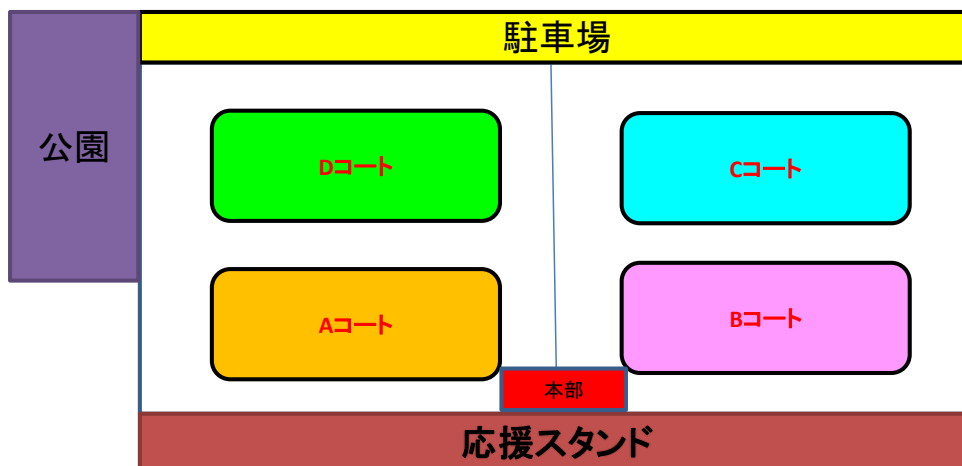

試合時間	試合番号	チーム名	得点		チーム名	コート
12:30	⑦	中里U12	vs		佐世保チューリップ	B
		ACプリメーラ	vs		諏訪	C
13:05	⑧	おもあそ	vs		中里U11	B
		ESL	vs		北諫早	C
13:40	⑨	中里U12	vs		ACプリメーラ	B
		佐世保チューリップ	vs		諏訪	C
14:15	⑩	おもあそ	vs		ESL	B
		中里U11	vs		北諫早	C
14:50	⑪	中里U12	vs		諏訪	B
		佐世保チューリップ	vs		ACプリメーラ	C
15:25	⑫	おもあそ	vs		北諫早	B
		中里U11	vs		ESL	C

お願い①⇒試合終了は、15分経過時点をお願いします。ロスタイムは【0】をお願いします。
お願い②⇒試合間の時間短縮のため試合後の各ベンチへの挨拶は無しをお願いします。
お願い③⇒試合記録用紙は本部へお願い致します。お茶&コーヒー等準備しております。