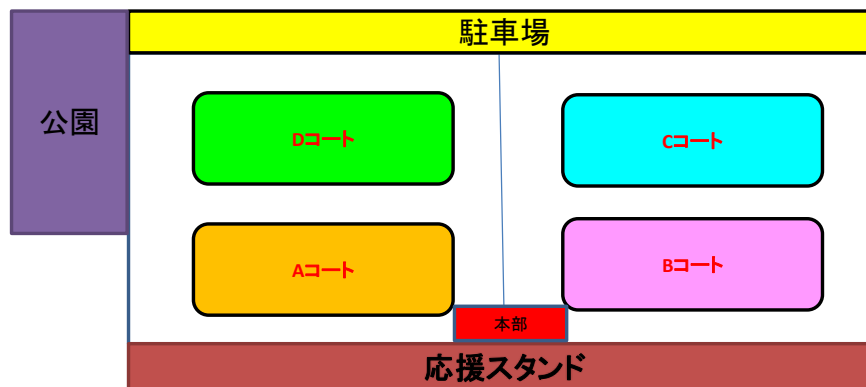

お願い①⇒試合終了は、15分経過時点でお願いします。ロスタイムは【0】でお願いします。
お願い②⇒試合間の時間短縮のため試合後の各ベンチへの挨拶は無しでお願いします。
お願い③⇒試合記録用紙は本部へお願い致します。お茶&コーヒー等準備しております。