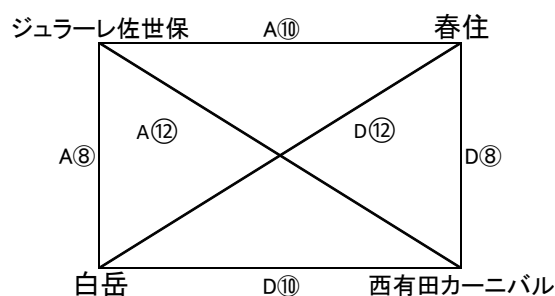

第7回K-LAMBA佐世保カップ

3月9日(土)予選リーグ

Aコート Dコート

試合時間15分-3分-15分

審判⇒帯同審判(前後半交代)審判服不要です。

㊸グループ

㊹グループ

試合時間	試合番号	チーム名	得点		チーム名	コート
12:30	㊷	ケランバギヤング	vs		ソレツソ長崎	A
		富虎原	vs		ソルマーレ長崎	D
13:05	㊸	ジュラーレ佐世保	vs		白岳	A
		春住	vs		西有田カーニバル	D
13:40	㊹	ケランバギヤング	vs		富虎原	A
		ソレツソ長崎	vs		ソルマーレ長崎	D
14:15	㊺	ジュラーレ佐世保	vs		春住	A
		白岳	vs		西有田カーニバル	D
14:50	㊻	ケランバギヤング	vs		ソルマーレ長崎	A
		ソレツソ長崎	vs		富虎原	D
15:25	㊼	ジュラーレ佐世保	vs		西有田カーニバル	A
		白岳	vs		春住	D

お願い①⇒試合終了は、15分経過時点をお願いします。ロスタイムは【0】をお願いします。
お願い②⇒試合間の時間短縮のため試合後の各ベンチへの挨拶は無しをお願いします。
お願い③⇒試合記録用紙は本部へお願い致します。お茶&コーヒー等準備しております。