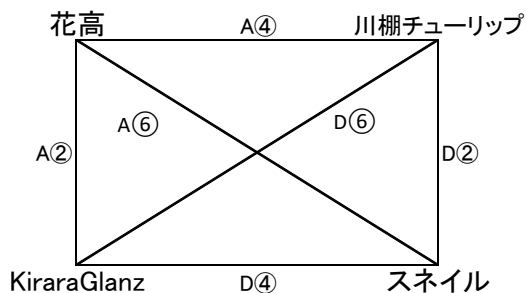

第7回K-LAMBA佐世保カップ

3月9日(土)予選リーグ

Aコート Dコート

試合時間15分-3分-15分

審判⇒帯同審判(前後半交代)審判服不要です。

①グループ

②グループ

試合時間	試合番号	チーム名	得点		チーム名	コート
9:00	①	K-LAMBA	vs		TOMATO	A
		川棚SC	vs		GOFER	D
9:35	②	花高	vs		KiraraGlanz	A
		川棚チューリップ	vs		スネイル	D
10:10	③	K-LAMBA	vs		川棚SC	A
		TOMATO	vs		GOFER	D
10:45	④	花高	vs		川棚チューリップ	A
		KiraraGlanz	vs		スネイル	D
11:20	⑤	K-LAMBA	vs		GOFER	A
		TOMATO	vs		川棚SC	D
11:55	⑥	花高	vs		スネイル	A
		KiraraGlanz	vs		川棚チューリップ	D

お願い①⇒試合終了は、15分経過時点をお願いします。ロスタイムは【0】をお願いします。
お願い②⇒試合間の時間短縮のため試合後の各ベンチへの挨拶は無しをお願いします。
お願い③⇒試合記録用紙は本部へお願い致します。お茶&コーヒー等準備しております。