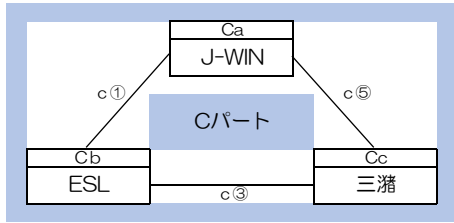

# MIWADAI CUP U-11 予選リーグ

令和6年6月29日  
佐賀山村広場G

Aパート1位	Aパート2位	Aパート3位

Bパート1位	Bパート2位	Bパート3位

Cパート1位	Cパート2位	Cパート3位

Dパート1位	Dパート2位	Dパート3位

	Aパート	ベトレーゼA	シメストレージャ	アモール	勝点			勝	引	負	順位
		得	失	差							
	ベトレーゼA										
	シメストレージャ										
アモール											

	Bパート	グーリッド	ベトレーゼB	WISH	勝点			勝	引	負	順位
		得	失	差							
	グーリッド										
	ベトレーゼB										
WISH											

	Cパート	J-WIN	ESL	三瀧	勝点			勝	引	負	順位
		得	失	差							
	J-WIN										
	ESL										
三瀧											

	Dパート	唐津	美和台	ファルファアラ	勝点			勝	引	負	順位
		得	失	差							
	唐津										
	美和台										
ファルファアラ											

		aコート				bコート				cコート				
(予選リーグ: 12分-5分-12分)														
TRM等自由にお使い下さい														
		[Aパート]				[Bパート]								
①	09:40	Aa	ベトレーゼA	-	シメストレージャ	Ab	グーリッド	-	ベトレーゼB	Bb	J-WIN	-	WISH	
		[Cパート]				[Dパート]								
②	10:15	Ca	J-WIN	-	ESL	Cb	唐津	-	美和台	Dc		-		
		[Aパート]				[Bパート]								
③	10:50	Ab	シメストレージャ	-	アモール	Ac	ベトレーゼB	-	WISH	Bc	J-WIN	-	グーリッド	
		[Cパート]				[Dパート]								
④	11:25	Cb	ESL	-	三瀧	Cc	美和台	-	ファルファアラ	Dc	唐津	-	J-WIN	
		[Aパート]				[Bパート]								
⑤	12:00	Ac	アモール	-	ベトレーゼA	Aa	WISH	-	グーリッド	Ba	J-WIN	-	ファルファアラ	
		[Cパート]				[Dパート]								
⑥	12:35	Cc	三瀧	-	J-WIN	Ca	ファルファアラ	-	唐津	Da	美和台	-	グーリッド	