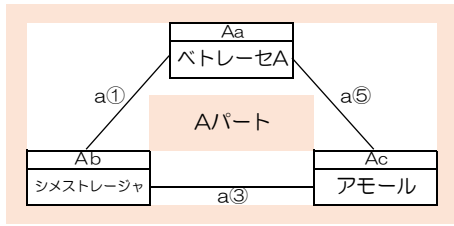

# MIWADAI CUP U-11 予選リーグ

令和6年6月29日  
佐賀山村広場G

Aパート1位	Aパート2位	Aパート3位

Bパート1位	Bパート2位	Bパート3位

Cパート1位	Cパート2位	Cパート3位

Dパート1位	Dパート2位	Dパート3位

	Aパート	ベトレーゼA	シメストレージャ	アモール	勝点			勝	引	負	順位
		得	失	差							
	ベトレーゼA										
	シメストレージャ										
アモール											

	Bパート	グーリッド	ベトレーゼB	WISH	勝点			勝	引	負	順位
		得	失	差							
	グーリッド										
	ベトレーゼB										
WISH											

	Cパート	J-WIN	ESL	三瀧	勝点			勝	引	負	順位
		得	失	差							
	J-WIN										
	ESL										
三瀧											

	Dパート	唐津	美和台	ファルファアラ	勝点			勝	引	負	順位
		得	失	差							
	唐津										
	美和台										
ファルファアラ											

		aコート				bコート				cコート				
(予選リーグ: 12分-5分-12分)														
TRM等自由にお使い下さい														
		[Aパート]				[Bパート]								
①	09:40	Aa	ベトレーゼA	-	シメストレージャ	Ab	グーリッド	-	ベトレーゼB	Bb	J-WIN	-	WISH	
		[Cパート]				[Dパート]								
②	10:15	Ca	J-WIN	-	ESL	Cb	唐津	-	美和台	Dc		-		
		[Aパート]				[Bパート]								
③	10:50	Ab	シメストレージャ	-	アモール	Ac	ベトレーゼB	-	WISH	Bc	J-WIN	-	グーリッド	
		[Cパート]				[Dパート]								
④	11:25	Cb	ESL	-	三瀧	Cc	美和台	-	ファルファアラ	Dc	唐津	-	J-WIN	
		[Aパート]				[Bパート]								
⑤	12:00	Ac	アモール	-	ベトレーゼA	Aa	WISH	-	グーリッド	Ba	J-WIN	-	ファルファアラ	
		[Cパート]				[Dパート]								
⑥	12:35	Cc	三瀧	-	J-WIN	Ca	ファルファアラ	-	唐津	Da	美和台	-	グーリッド	