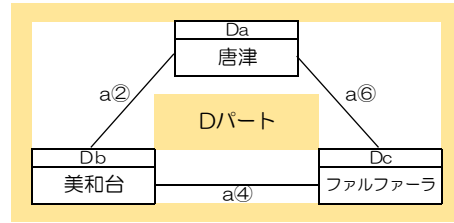

# MIWADAI CUP U-11 予選リーグ

令和6年6月29日  
佐賀山村広場G

Aパート1位	Aパート2位	Aパート3位

Bパート1位	Bパート2位	Bパート3位

Cパート1位	Cパート2位	Cパート3位

Dパート1位	Dパート2位	Dパート3位

	Aパート	ベトレーゼA	シメストレージャ	アモール	勝点			勝	引	負	順位
		得	失	差							
	ベトレーゼA										
	シメストレージャ										
アモール											

	Bパート	グーリッド	ベトレーゼB	WISH	勝点			勝	引	負	順位
		得	失	差							
	グーリッド										
	ベトレーゼB										
WISH											

	Cパート	J-WIN	ESL	三瀧	勝点			勝	引	負	順位
		得	失	差							
	J-WIN										
	ESL										
三瀧											

	Dパート	唐津	美和台	ファルファアラ	勝点			勝	引	負	順位
		得	失	差							
	唐津										
	美和台										
ファルファアラ											

		aコート				bコート				cコート				
(予選リーグ: 12分-5分-12分)														
TRM等自由にお使い下さい														
		[Aパート]				[Bパート]								
①	09:40	Aa	ベトレーゼA	-	シメストレージャ	Ab	グーリッド	-	ベトレーゼB	Bb	J-WIN	-	WISH	
		[Cパート]				[Dパート]								
②	10:15	Ca	J-WIN	-	ESL	Cb	唐津	-	美和台	Dc		-		
		[Aパート]				[Bパート]								
③	10:50	Ab	シメストレージャ	-	アモール	Ac	ベトレーゼB	-	WISH	Bc	J-WIN	-	グーリッド	
		[Cパート]				[Dパート]								
④	11:25	Cb	ESL	-	三瀧	Cc	美和台	-	ファルファアラ	Dc	唐津	-	J-WIN	
		[Aパート]				[Bパート]								
⑤	12:00	Ac	アモール	-	ベトレーゼA	Aa	WISH	-	グーリッド	Ba	J-WIN	-	ファルファアラ	
		[Cパート]				[Dパート]								
⑥	12:35	Cc	三瀧	-	J-WIN	Ca	ファルファアラ	-	唐津	Da	美和台	-	グーリッド	