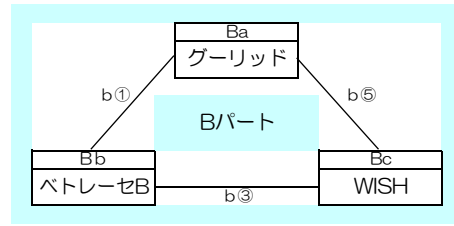

# MIWADAI CUP U-11 予選リーグ

令和6年6月29日  
佐賀山村広場G

Aパート1位	Aパート2位	Aパート3位

Bパート1位	Bパート2位	Bパート3位

Cパート1位	Cパート2位	Cパート3位

Dパート1位	Dパート2位	Dパート3位

	Aパート	ベトレーゼA	シメストレージャ	アモール	勝点			勝	引	負	順位
		得	失	差							
	ベトレーゼA										
	シメストレージャ										
アモール											

	Bパート	グーリッド	ベトレーゼB	WISH	勝点			勝	引	負	順位
		得	失	差							
	グーリッド										
	ベトレーゼB										
WISH											

	Cパート	J-WIN	ESL	三瀧	勝点			勝	引	負	順位
		得	失	差							
	J-WIN										
	ESL										
三瀧											

	Dパート	唐津	美和台	ファルファアラ	勝点			勝	引	負	順位
		得	失	差							
	唐津										
	美和台										
ファルファアラ											

		aコート				bコート				cコート				
(予選リーグ: 12分-5分-12分)														
TRM等自由にお使い下さい														
		[Aパート]				[Bパート]								
①	09:40	Aa	ベトレーゼA	-	シメストレージャ	Ab	グーリッド	-	ベトレーゼB	Bb	J-WIN	-	WISH	
		[Cパート]				[Dパート]								
②	10:15	Ca	J-WIN	-	ESL	Cb	唐津	-	美和台	Dc		-		
		[Aパート]				[Bパート]								
③	10:50	Ab	シメストレージャ	-	アモール	Ac	ベトレーゼB	-	WISH	Bc	J-WIN	-	グーリッド	
		[Cパート]				[Dパート]								
④	11:25	Cb	ESL	-	三瀧	Cc	美和台	-	ファルファアラ	Dc	唐津	-	J-WIN	
		[Aパート]				[Bパート]								
⑤	12:00	Ac	アモール	-	ベトレーゼA	Aa	WISH	-	グーリッド	Ba	J-WIN	-	ファルファアラ	
		[Cパート]				[Dパート]								
⑥	12:35	Cc	三瀧	-	J-WIN	Ca	ファルファアラ	-	唐津	Da	美和台	-	グーリッド	