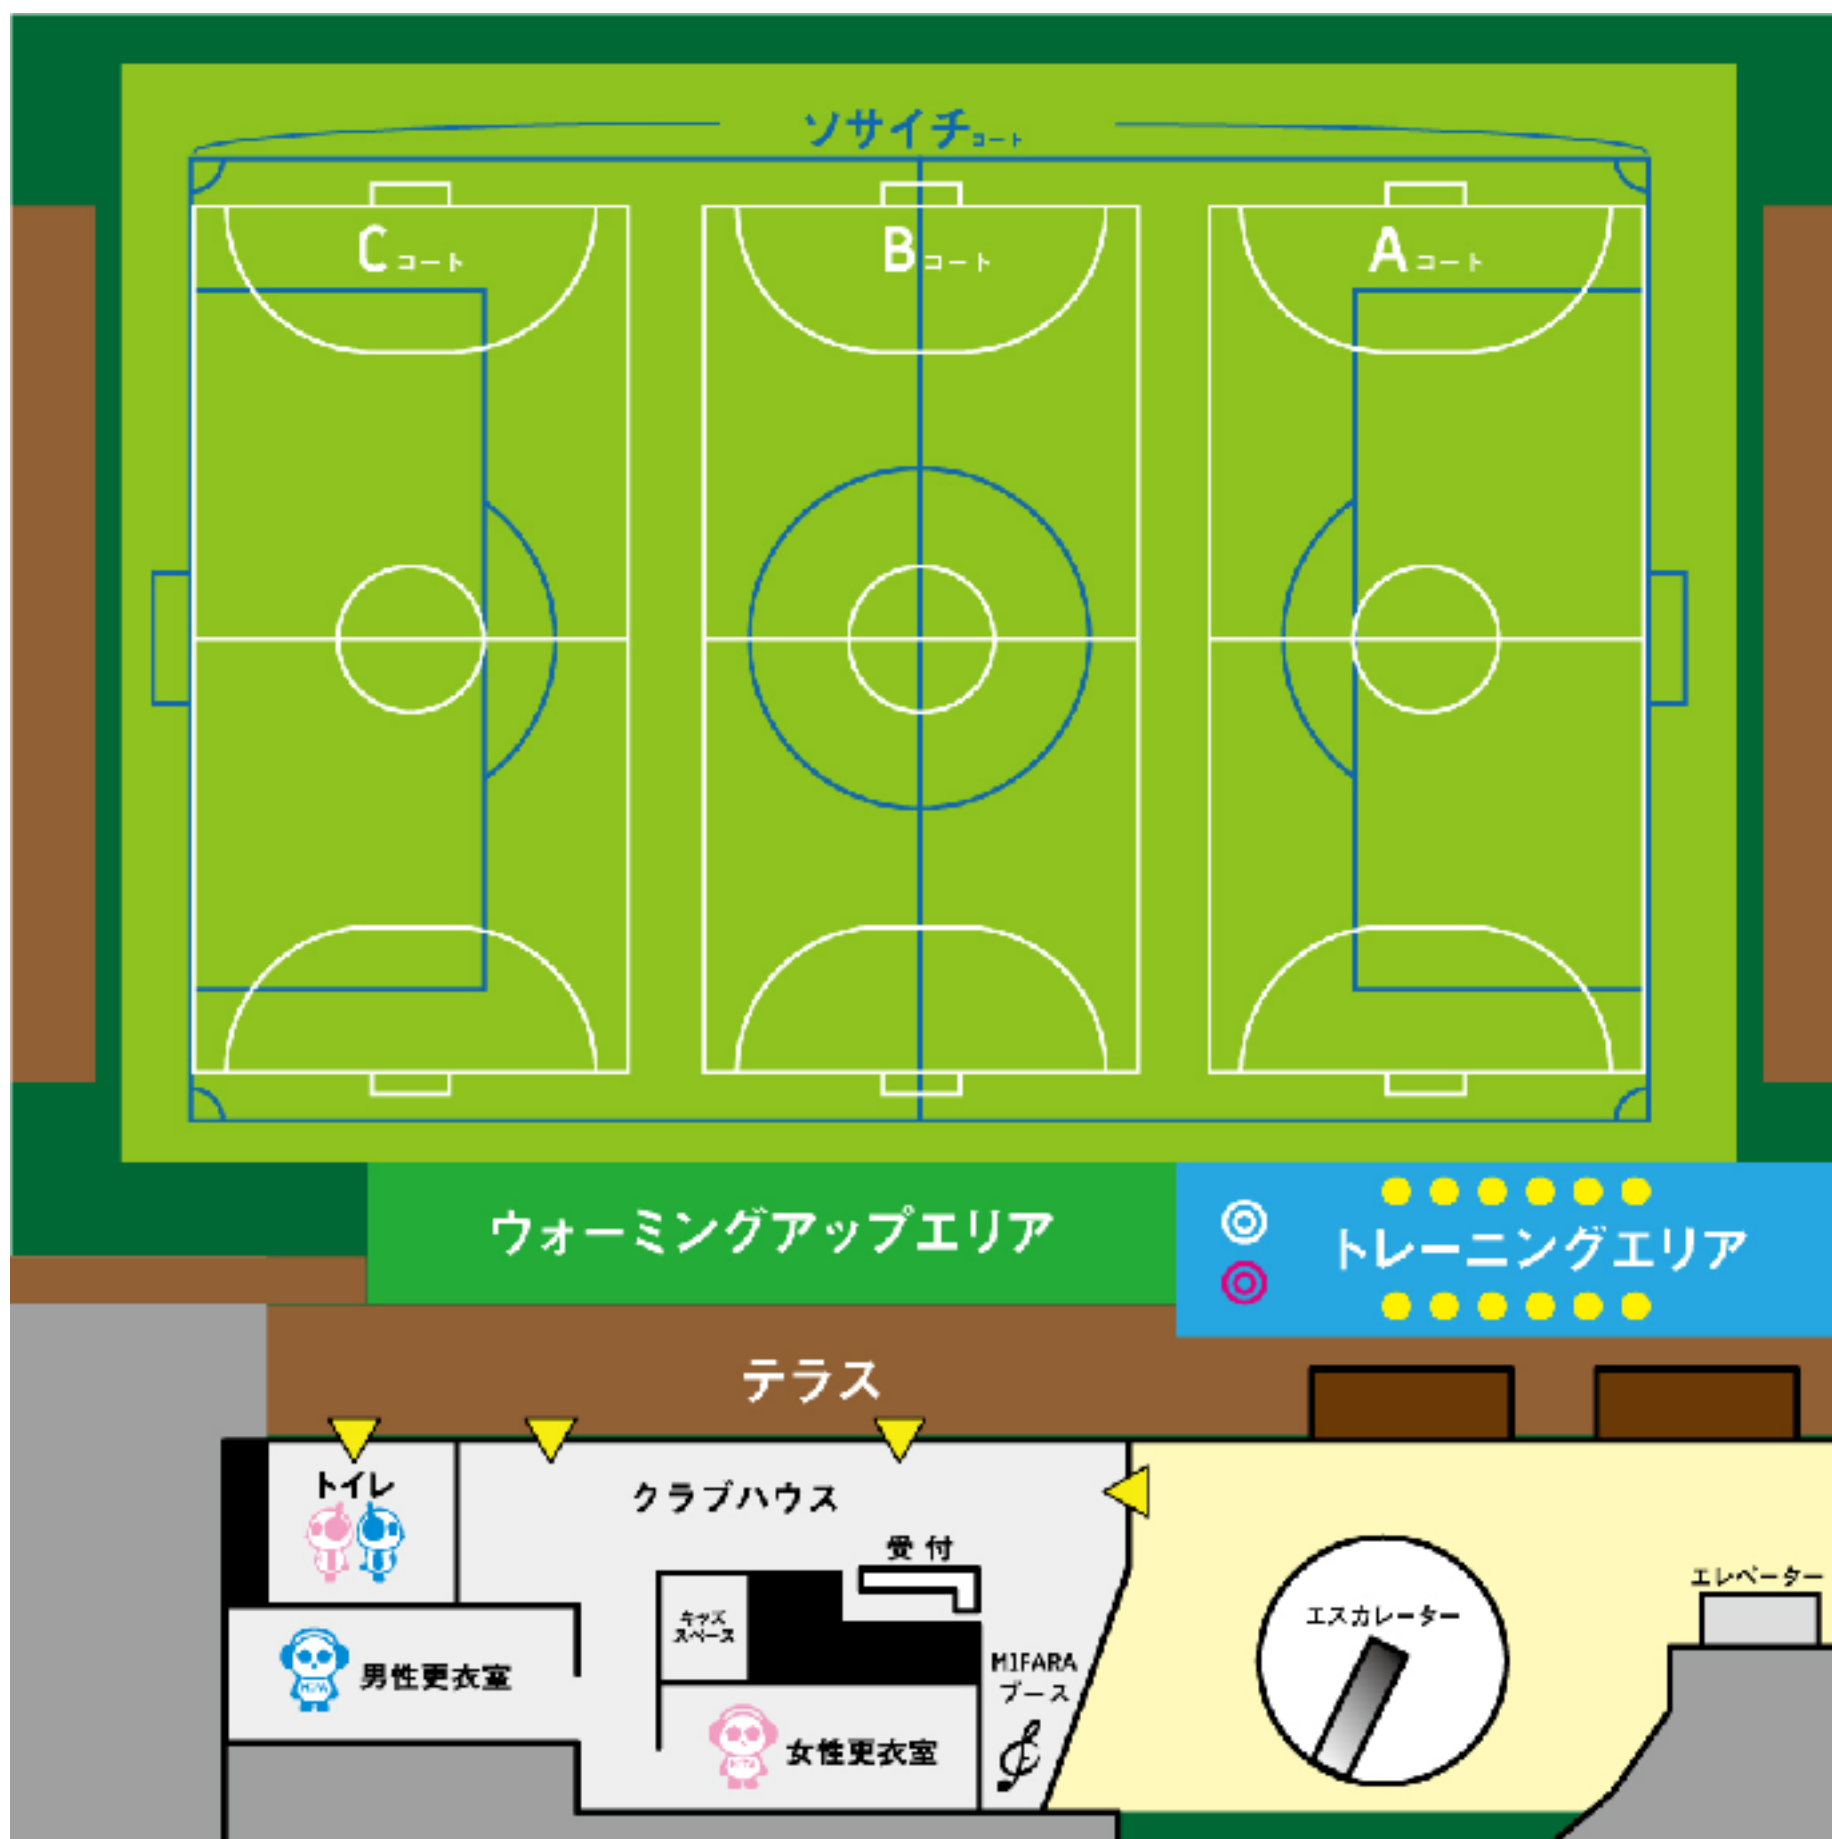

※フットサルの交代ゾーンを基本とするが、厳密に注意などはなし

オフサイド：反則として採用しない

再開方法：

サイドライン：キックイン

ゴールライン：ゴールキック（ペナルティエリア内ならどこからでもOK）

※あくまでU-6世代の試合となりますので、細かいレフリングはせずにキックインの際にボールが出てるなど細かいルールは、その場で指導しながら臨機応変に対応させていただきますのでご了承ください。

①クラブハウス内はトイレ以外使用禁止