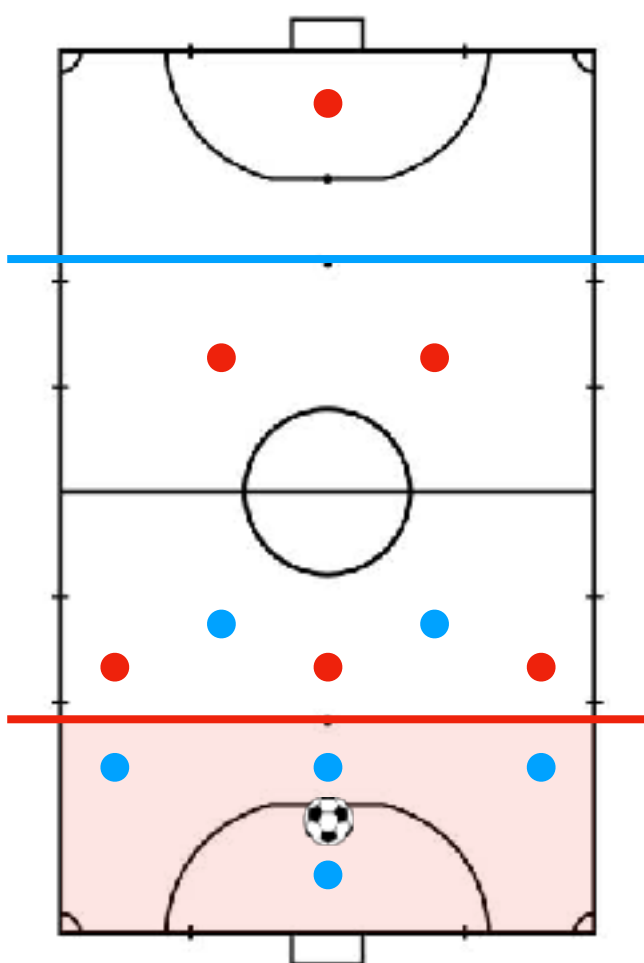

子供たちのためのルール設定（キンダールール）

本大会は子どもたちがサッカーを純粋に楽しめるルールの設定を行なっていきます。

①指導者、親からの過度な声出し、指示出しの禁止

KINDER SOCCER CUPは子どもたちのためのサッカー大会です。

子どもたちがひたむきにサッカーに取り組み、純粋にサッカーを楽しめるよう運営者、指導者、保護者、全ての大人が全力でサポートする大会を目指しております。何卒ご協力宜しくお願いいたします。

②リーグ戦方式での大会運営

勝敗に執着しやすいトーナメント方式ではなく、全ての選手に試合機会を提供しやすいリーグ戦方式での大会運営を行います。

③リトリートラインの設定

幼少期の試合の失点原因となりやすい、ゴールキックシーンを考慮し、ゴールラインクリアランスの際に第2PKスポット（赤線）まで相手選手を引き下げ、自チームの選手がボールタッチするまで、そのエリアには入れないリトリートラインルールを採用。
※青チームのゴールキックの際、赤チームはリトリートライン（赤線）より内側（ピンクのゾーン）に入ることができません。