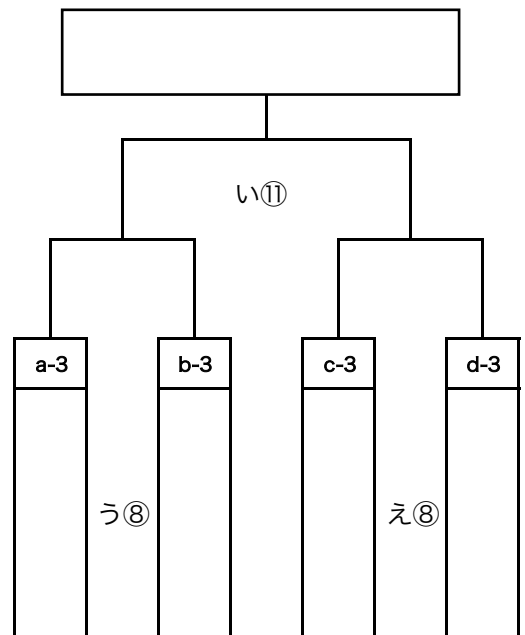

BRONZE トーナメント