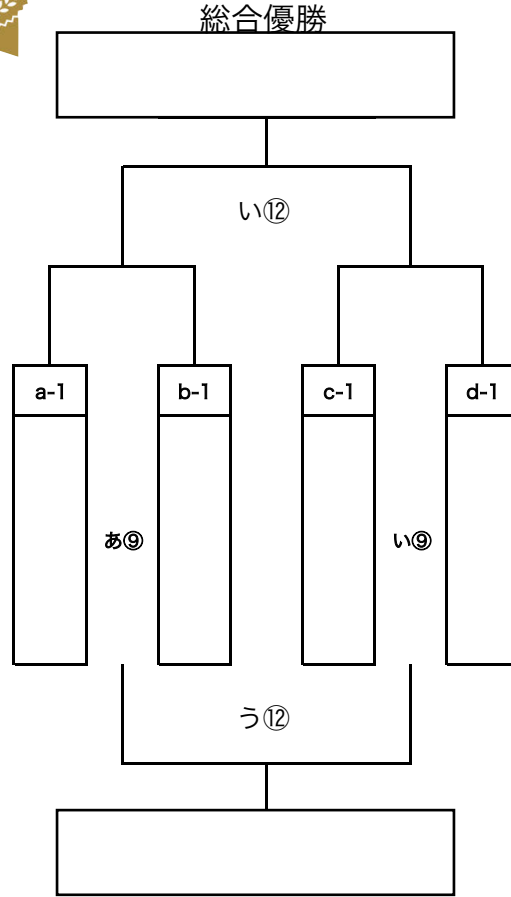

dグループ

1位パート 順位 トーナメント

2日目スケジュール

試合時間15-4-15 同点の場合3人PK
PKは特設コートで(芝・クレーともにひとつずつ)

GOLD トーナメント

	試合時間
①	8:30~9:10
②	9:10~9:50
③	9:50~10:30
④	10:30~11:10
⑤	11:10~11:50
⑥	11:50~12:30
⑦	12:30~13:10
⑧	13:10~13:50
⑨	13:50~14:30
⑩	14:30~15:10
⑪	15:10~15:50
⑫	15:50~16:30