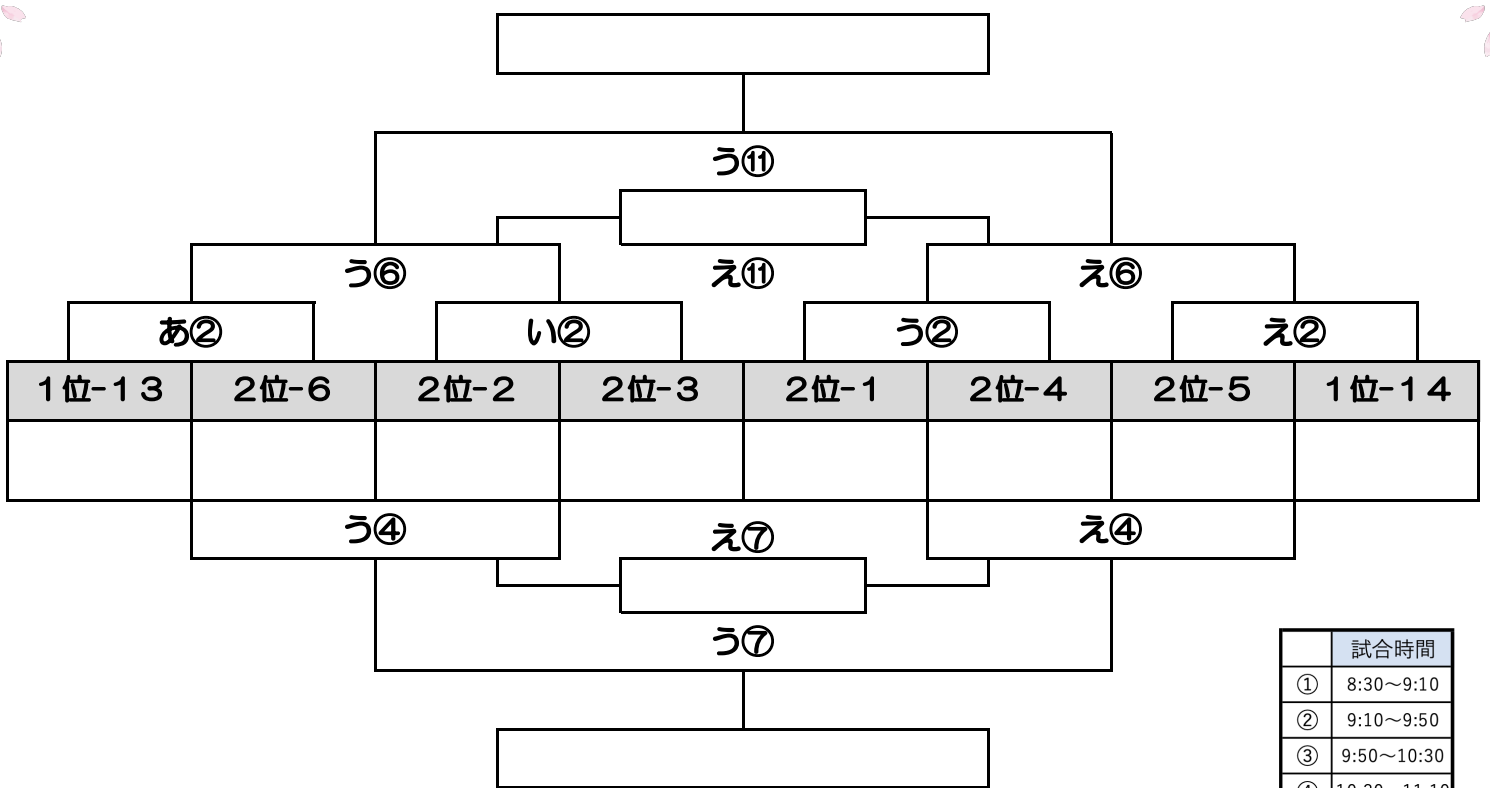

SILVER トーナメント

BRONZE トーナメント

2日目スケジュール

試合時間15-4-15 順位決定戦のみ同点の場合3人PK
PKは特設コートで(芝・クレ-ともにひとつずつ)

2位トーナメント

	試合時間
①	8:30~9:10
②	9:10~9:50
③	9:50~10:30
④	10:30~11:10
⑤	11:10~11:50
⑥	11:50~12:30
⑦	12:30~13:10
⑧	13:10~13:50
⑨	13:50~14:30
⑩	14:30~15:10
⑪	15:10~15:50
⑫	15:50~16:30