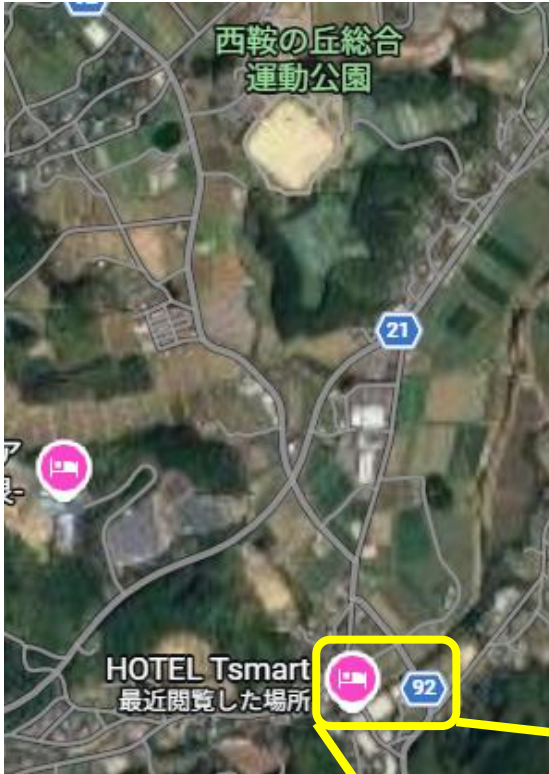

★ 臨時駐車場 ★

西鞍の丘運動公園から車で3分程のところにある、HOTEL Tsmartさんの駐車場が利用できます。
(今回宿泊利用しているホテルです。)

宿泊チームさまは、上の駐車場に、他のチームの皆様は、下の臨時駐車場のご利用をお願いします。

※臨時駐車場には40台駐車できます。