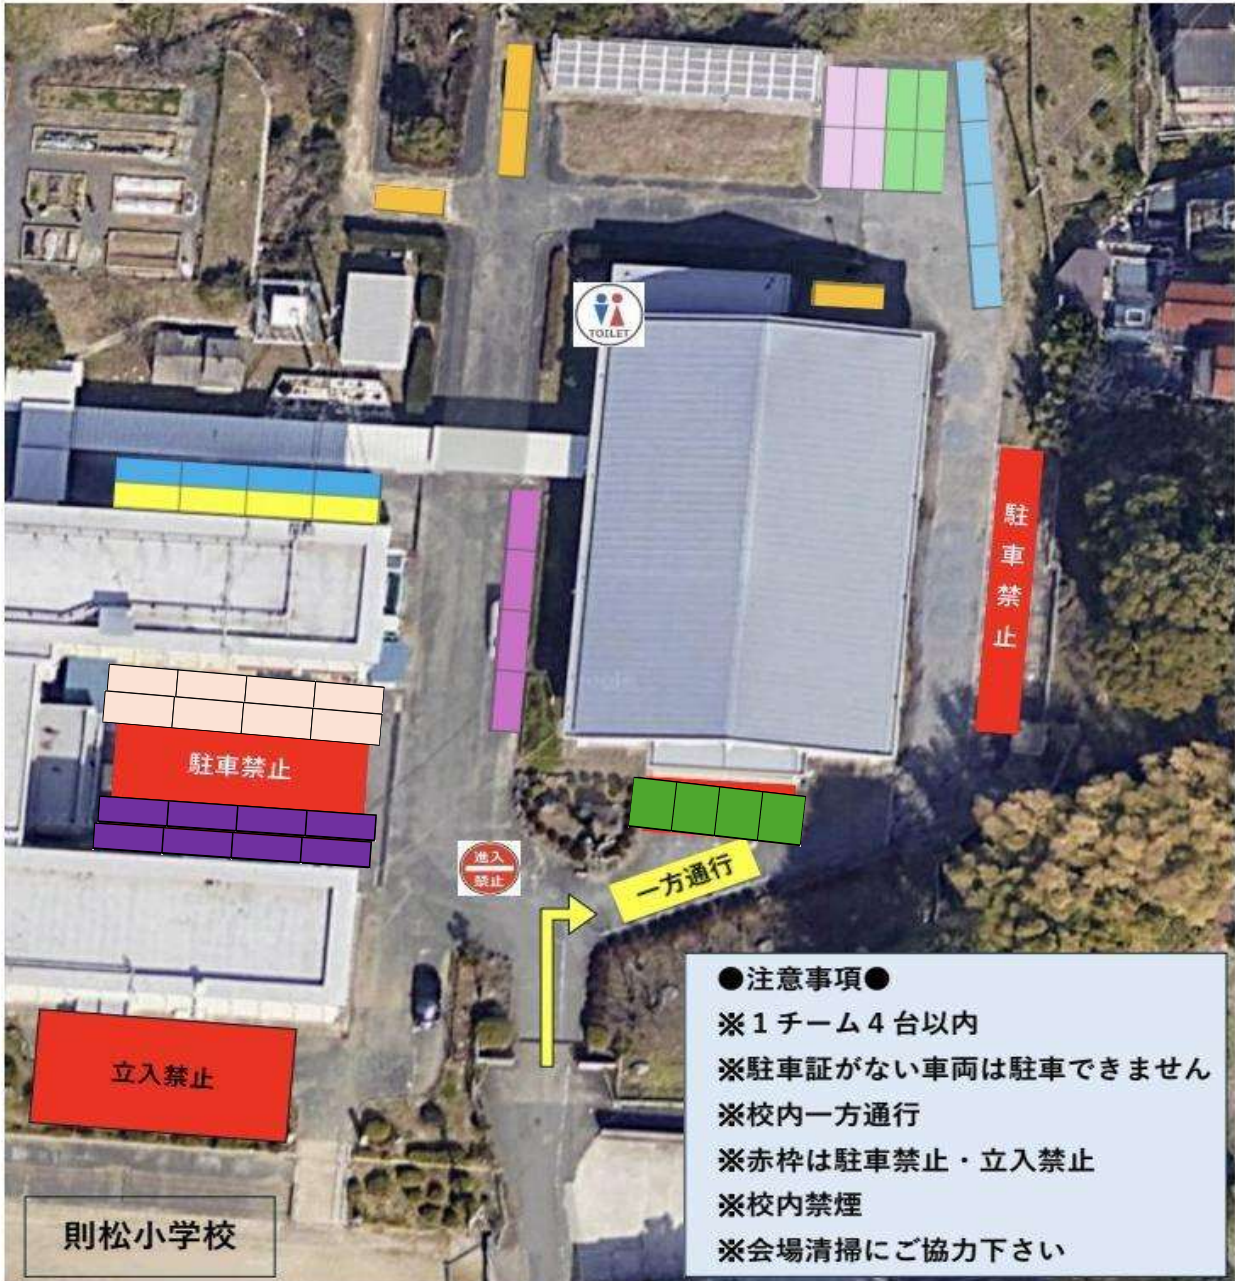

# BLACK CUP

Orionishi S.C.

2026.6.6

駐車配置図

ひなた	大利	ESL	ESL	KIZUNA	浅川	ジーク	ラゼル	王司	寿山
-----	----	-----	-----	--------	----	-----	-----	----	----